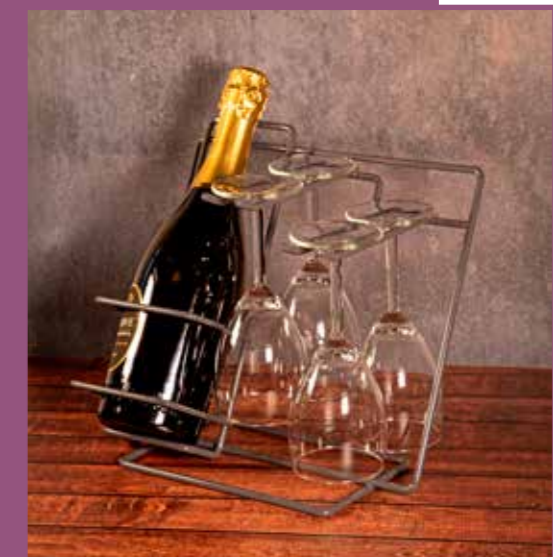

1 bottiglia 4 bicchieri

ART. **815**
DIMENSIONI
26x23x18 cm
CODICE
8006866012586
CONFEZIONE
4 pz