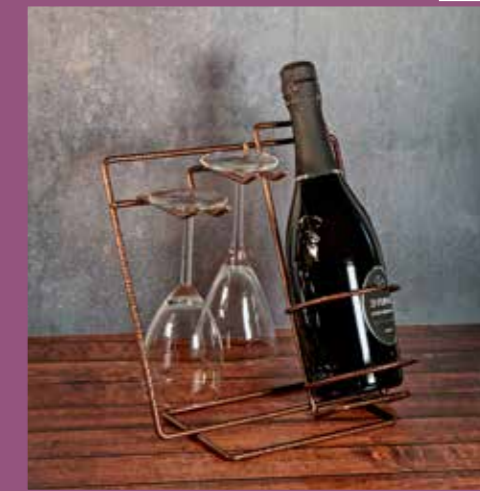

Wine Taste

ARREDI E ACCESSORI PER
 CANTINE
 ENOTECHE
 RISTORAZIONE

BUZZI
 METALLURGICA

MADE IN ITALY

Set Tavolo

1 bottiglia 2 bicchieri

ART. **814**
 DIMENSIONI
 26x23x12 cm
 CODICE
 8006866012579
 CONFEZIONE
 4 pz