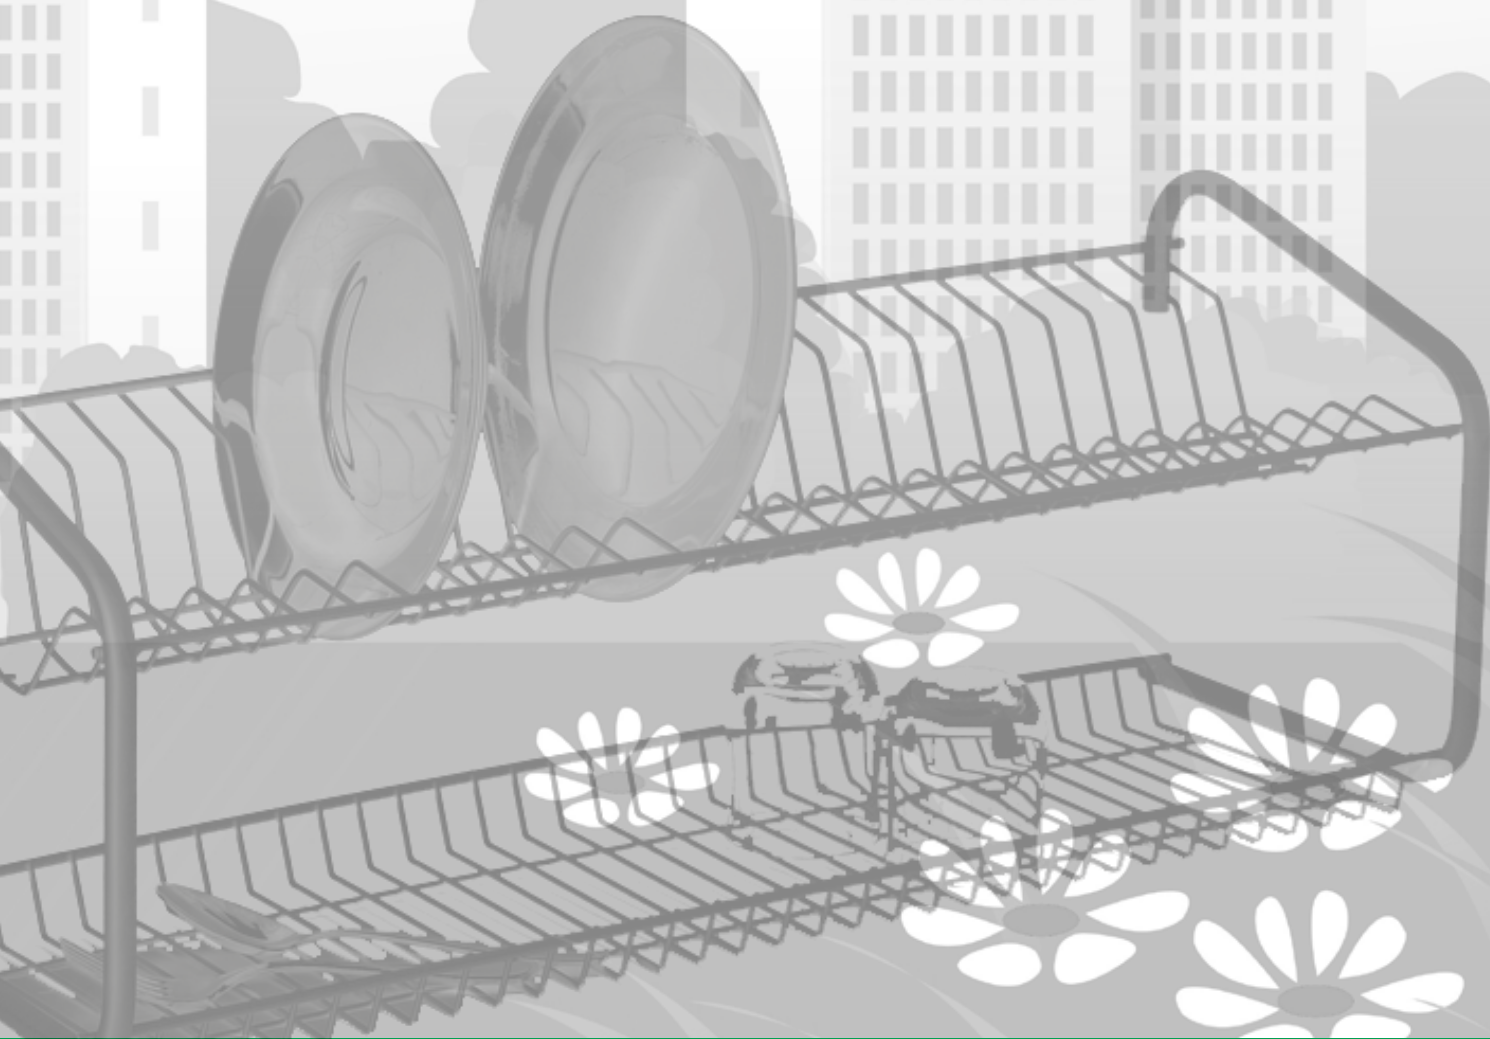

BUZZI
METALLURGICA

2016

Catalogo Generale
General Catalog

Home Collection

MADE IN ITALY

La METALLURGICA BUZZI realizza articoli in filo metallico per il giardinaggio e per la casa da oltre 40 anni. Da piccola azienda artigianale è cresciuta diventando una realtà produttiva importante ed ha saputo farsi apprezzare per la sua professionalità, esperienza e creatività.

Per rispondere alle svariate esigenze della clientela una particolare attenzione è rivolta al design ed alla qualità del prodotto. Tutta la sua produzione è "ovviamente" realizzata interamente in Italia ed i materiali utilizzati sono rigorosamente italiani.