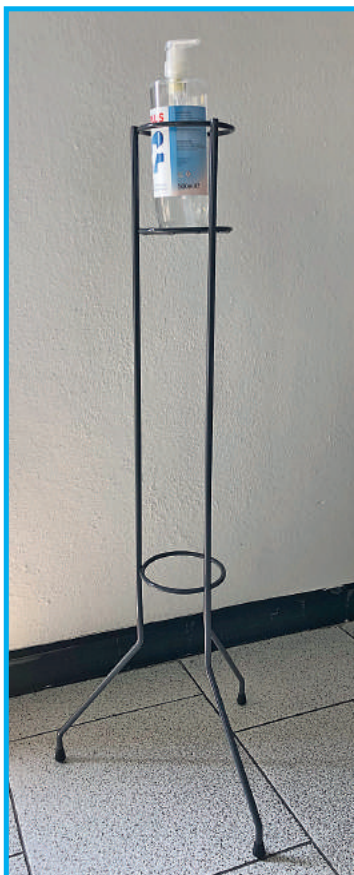

# PORTA DISPENSER SAPONI - IGIENIZZANTI - COSMETICI

DA APPOGGIO

Art. GEL85  
ø10xh85 cm  
in acciaio verniciato

DA PARETE

Art. GEL15  
ø10xh15 cm  
in acciaio verniciato

**IDEALE PER:**  
**NEGOZI - UFFICI**  
**LOCALI PUBBLICI**  
**AZIENDE - CASE**  
**SPOGLIATOI**  
(COME DA OBBLIGO DPCM)

DA PARETE o APPOGGIO

Art. GEL25G con portaganti  
ø10xh25 cm  
in acciaio verniciato