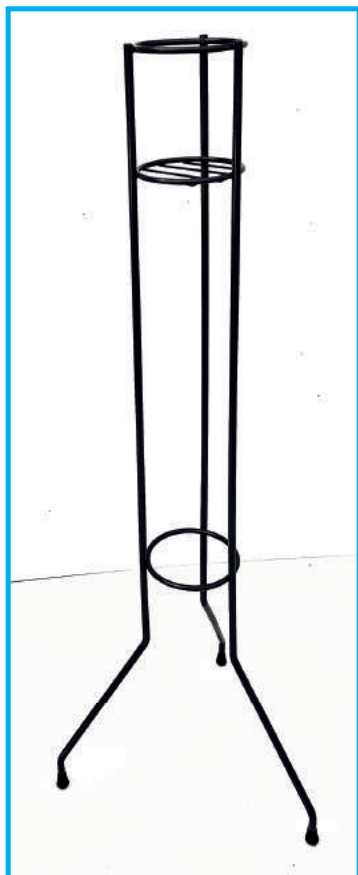

# PORTA DISPENSER SAPONI - IGIENIZZANTI - COSMETICI

DA APPOGGIO

Art. GEL85  
ø10xh85 cm  
in acciaio verniciato

DA PARETE

Art. GEL15  
ø10xh15 cm  
in acciaio verniciato

**IDEALE PER:**  
**NEGOZI - UFFICI**  
**LOCALI PUBBLICI**  
**AZIENDE - CASE**  
**SPOGLIATOI**  
(COME DA OBBLIGO DPCM)

DA PARETE o APPOGGIO

Art. GEL25G con portaganti  
ø10xh25 cm  
in acciaio verniciato